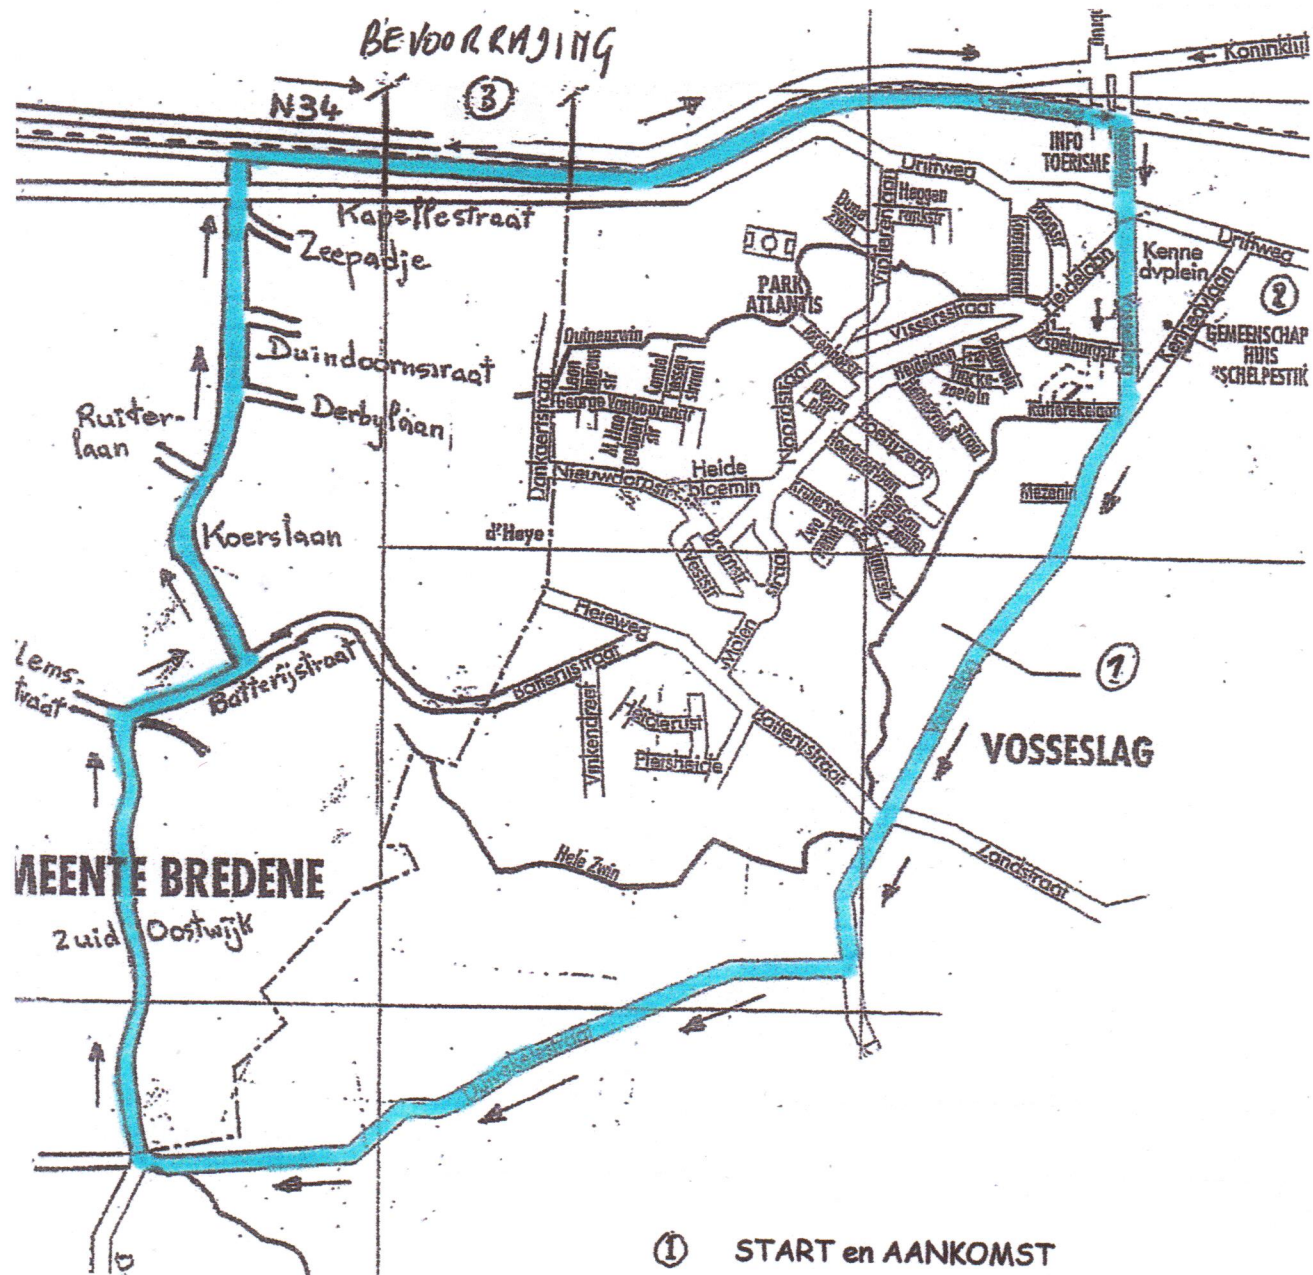

Provinciaal kampioenschap nieuwelingen 2017

Start : café - feestzaal Lispanne, Vosseslag 20

RA : Duiveketestraat 0,400 km

RA : Zuidoostwijk : 1,900 km

RA : Batterijstraat 3.700 km

LA : Koerslaan 4,300 km

RA : Koninklijke baan N34 5,300 km

RA : Vosseslag 7,400 km

Aankomst : café - feestzaal Lispanne, Vosseslag 20 = 8,000 km

- ① **START en AANKOMST**
Inschrijving en uitbetaling
Medische contole
Rode kruispost
Parking WBV
- ② **Parking renners, begeleiders, publiek en genodigden**
- ③ **Bevoorrading : 1^{ste} jaars 5 en 6^{de} ronde
2^{de} jaars 5 tem 7^{de} ronde**